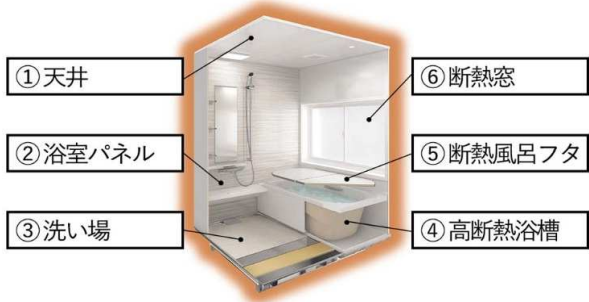

メーカー商品価格

425,300円(税別)

注) 商品・価格とも2020年3月現在のものです。

裏面はミーナの特長です。

基本タイプに便利な機能を6つセット

シャワーフックスライドバー
浴室パネル：ウッドブラウン
横長ミラー
タオル掛け(スクエアタイプ)
安心ハンドバー 1型600
収納棚(クリアタイプB) 2段

ミーナの特長

「お手入れカンタン」「便利なマグネット収納」
「パーフェクト保温」「震度6にも耐える頑丈さ」

お手入れカンタン

普段のお手入れは入浴後にサッとシャワーで流すだけ。ホーローは、水アカなどの汚れが染みこまず、湿気に強いから、お手入れカンタン&ずっとキレイ。

便利なマグネット収納

シャンプーも掃除道具も、壁にペタッと収納。フックやタオルハンガーに掛けて収納できるので、水切れも良く、清潔です。

①天井

②浴室パネル

③洗い場

⑥断熱窓

⑤断熱風呂フタ

④高断熱浴槽

パーフェクト保温

浴室全体を厚い保温材でまるごと包み込んだ「パーフェクト保温」を開発。あたたかいだけでなく、光熱費もおトクに！

頑丈な浴室パネル

パネル同士を金具で固定

地震にも耐えるフレーム架台

震度6にも耐える頑丈さ

浴室パネルは、パネル同士をしっかりと金具で固定しているので、長年の使用にも耐える丈夫な構造です。フレーム架台は、震度6の地震の揺れにも負けない頑丈さを備えています。

浴槽

ベーシックなFRP素材。

形状は入浴スタイルに合わせた3種類をご用意。

ベーシックなFRP素材を用いた浴槽を、鮮やかな4色からお選びいただけます。

ラウンド浴槽(ベンチ付)

スクエア浴槽

ラウンド浴槽