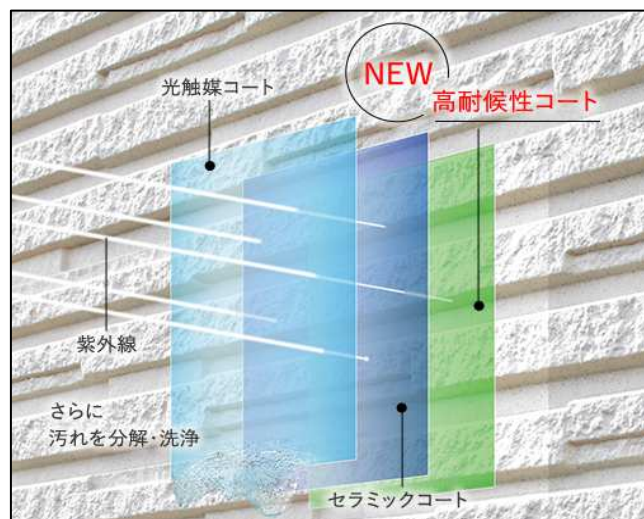

色40年品質を実現する紫外線トリプルガード

「光触媒コート」と「セラミックコート」で紫外線のほとんどをガードしていた従来の光セラに、紫外線吸収剤を多く含んだ「高耐候性コート」をさらに追加。紫外線を徹底ガードし、長年にわたり着色層をしっかり保護。色あせ・日焼けを防ぎます。

※保証は「色10年保証」または
「色15年保証」になります。

特長③抗ウイルス・抗菌という安心

外壁に付着したウイルスや菌を不活化

長年研究を重ねてきた光触媒技術を応用し、壁に付着したウイルスや菌などの抑制効果を確認。新しい生活様式が問われる今、嬉しい安心機能です。