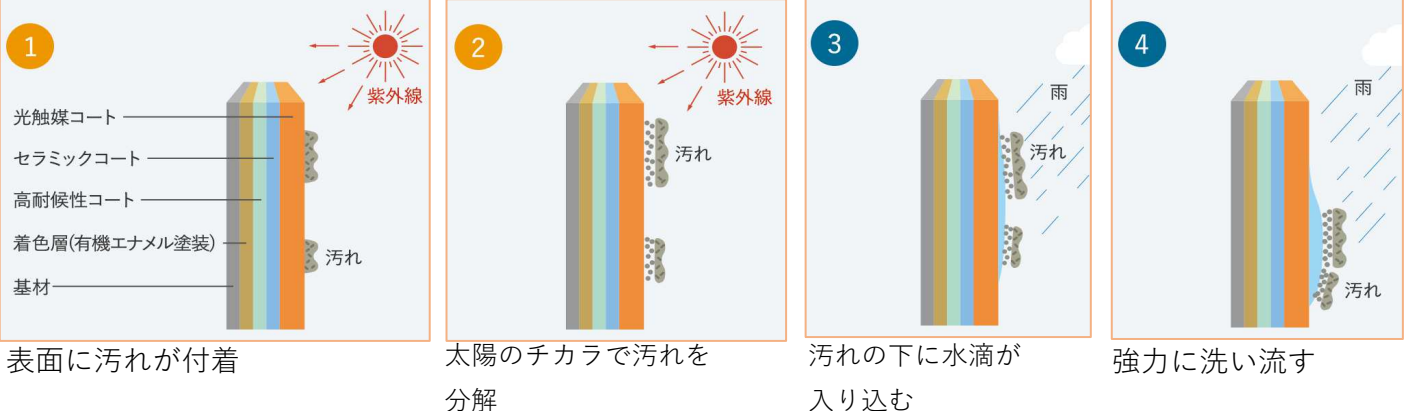

KMEW ワタケンおすすめ、ケイミューの外壁材(張り替え)

ケイミューから革新的に進化した外壁材が登場しました。外壁材に求められる「美しさ」と「耐久性」に新たに加えた「抗ウイルス抗菌」という安心機能。除菌が新習慣となった今、注目したい商品です。

光セラ18の特長

特長①深彫りの格調と風格・軽量化

16ミリから18ミリへ。2ミリの違いが生む歴然

わずか2ミリの違いによる、際立つ存在感と繊細な造形美。深彫りは、陽光に照らされてひとときわ映え、さらに夜間のライトアップで表情豊かな深い陰影を創り出します。

特長②セルフクリーニング・色40年品質の耐久性

紫外線と雨でセルフクリーニング、ずっとキレイ

太陽のチカラ（紫外線）で汚れを分解する「汚れ分解力」と、水によくなじみ汚れが落ちやすい「超親水性」。ダブルのクリーニングによって、キレイが長く続きます。

光セラのセルフクリーニングのサイクル

色40年品質を実現する紫外線トリプルガード

「光触媒コート」と「セラミックコート」で紫外線のほとんどをガードしていた従来の光セラに、紫外線吸収剤を多く含んだ「高耐候性コート」をさらに追加。紫外線を徹底ガードし、長年にわたり着色層をしっかり保護。色あせ・日焼けを防ぎます。