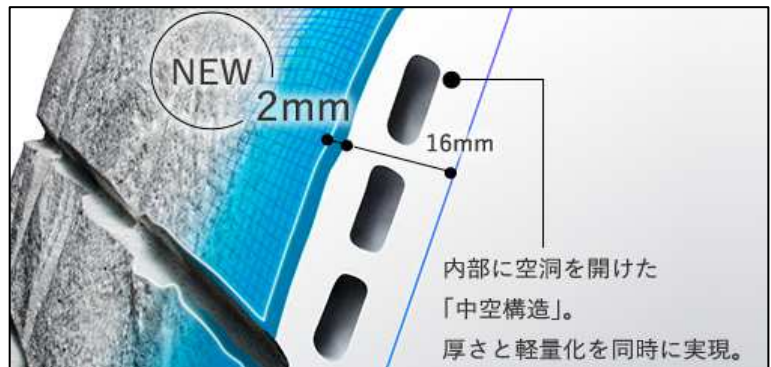

KMEW ワタケンおすすめ、ケイミューの外壁材(張り替え)

ケイミューから革新的に進化した外壁材が登場しました。外壁材に求められる「美しさ」と「耐久性」に新たに加えた「抗ウイルス抗菌」という安心機能。除菌が新習慣となった今、注目したい商品です。

光セラ18の特長

特長①深彫りの格調と風格・軽量化

16ミリから18ミリへ。2ミリの違いが生む歴然

わずか2ミリの違いによる、際立つ存在感と繊細な造形美。深彫りは、陽光に照らされてひとときわ映え、さらに夜間のライトアップで表情豊かな深い陰影を創り出します。