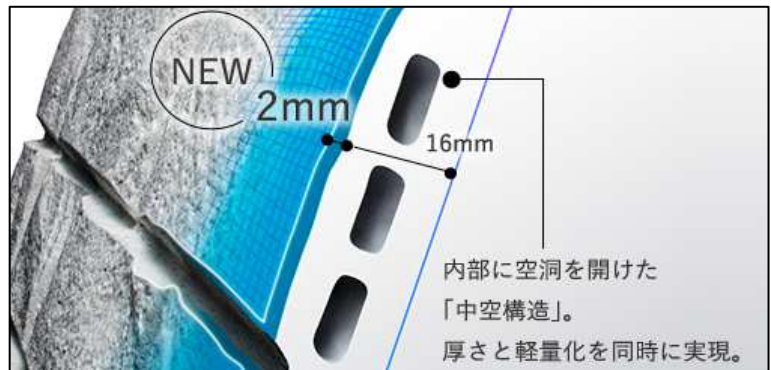

### 特長①深彫りの格調と風格・軽量化

16ミリから18ミリへ。2ミリの違いが生む歴然

わずか2ミリの違いによる、際立つ存在感と繊細な造形美。深彫りは、陽光に照らされてひとときわ映え、さらに夜間のライトアップで表情豊かな深い陰影を創り出します。