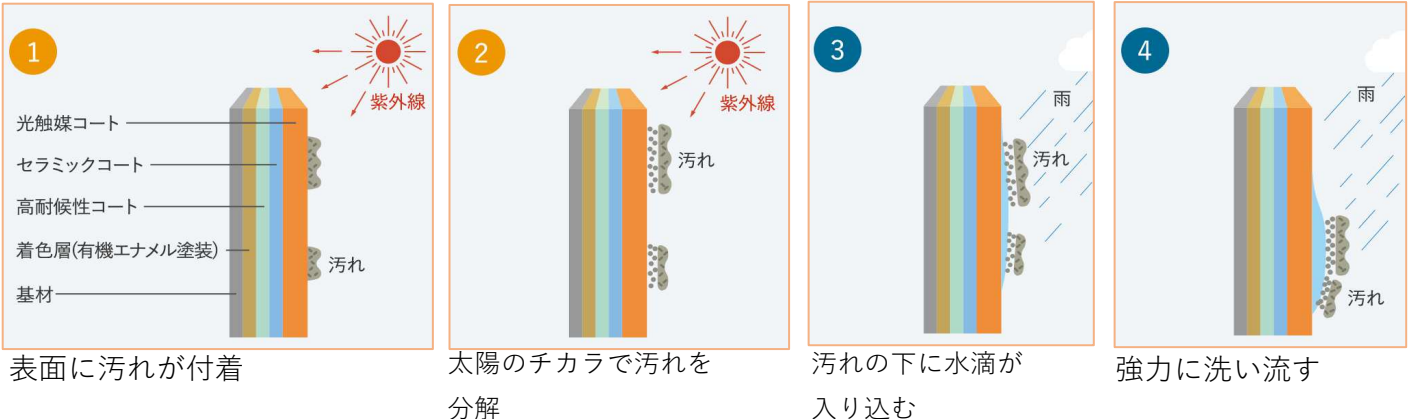

光セラのセルフクリーニングのサイクル