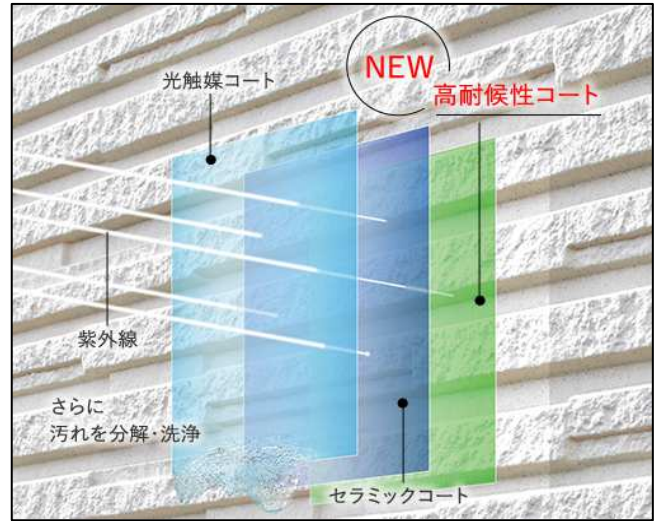

色40年品質を実現する紫外線トリプルガード

「光触媒コート」と「セラミックコート」で紫外線のほとんどをガードしていた従来の光セラに、紫外線吸収剤を多く含んだ「高耐候性コート」をさらに追加。紫外線を徹底ガードし、長年にわたり着色層をしっかり保護。色あせ・日焼けを防ぎます。

※保証は「色10年保証」または「色15年保証」になります。

特長③抗ウイルス・抗菌という安心

外壁に付着したウイルスや菌を不活化

長年研究を重ねてきた光触媒技術を応用し、壁に付着したウイルスや菌などの抑制効果を確認。新しい生活様式が問われる今、嬉しい安心機能です。