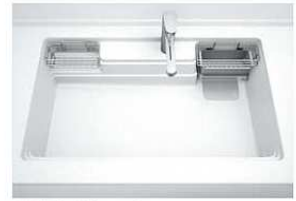

トレーシア

心豊かな瞬間を重ねる
かけがえのない宝物のような空間

(例) シンプルモダン

(例) 北欧風・ナチュラル

家事らくプラン

人気の家事らくシンクを搭載し、
たっぷりの収納も実現したプランです。

アクリル人造大理石ワークトップ
清掃性に優れ耐久性も抜群
※写真のモデルブラックは価格は異なります。

家事らくシンク
多層シンクで
はかどる調理

ハンドシャワー水栓
シャワーヘッドが引き出せ
シンクの隅まで洗えます

ハイパーガラスコート両面焼き
ひっくり返す手間がいらぬ
両面焼きグリル付

VRASタイプ
ホーロー整流板に加えて、親水性ファンで
さらにお手入れカンタン

ホーローだからパネルに
マグネットでiPadスタン
ドも付けられます。

扉バリエーション

VT6:コンクリートグレー

VTW:コンクリートホワイト

VAE:アンティークダーク