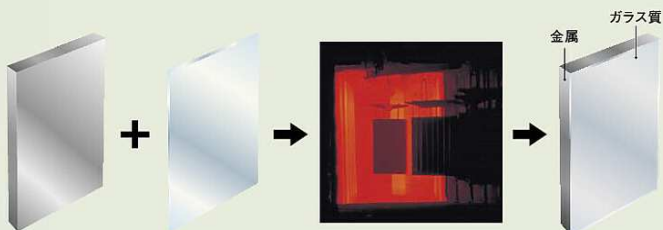

インテリアにこだわりたいお客様におすすめするワンランク上のキッチンです。

トレーシア

高品位ホーローだからいつもキレイ、ずっと長持ち。

丈夫な鉄のベースにガラス質を焼き付けて生まれる「高品位ホーロー」。表面のガラス層は汚れや湿気を寄せ付けず、ニオイも付きにくいのが特長です。買ったときの美しさ、清潔さが続く、キッチンに最適な素材です。

トレーシア紹介ムービー

ただのホーローではない「高品位ホーロー」とは？

「鉄の強さ」と「ガラスの美しさ」をあわせ持つ素材

丈夫な鉄のベース
頑丈な鉄が
衝撃への強さを
発揮。

清潔なガラス質
汚れや湿気を
ガラス層で
シャットアウト。

850°Cで焼き付け密着
扉に釉薬を塗り、
焼き付け。

高品位ホーロー
キッチンに最適な
素材に。

高品位ホーローだから…

- ①汚れに強い。
- ②熱に強い。
- ③キズや衝撃にも強い。
- ④安心素材
- ⑤マグネットが使えて便利
- ⑥レンジフードの油汚れが落としやすい。

一生に何度もしないキッチンのリフォームだからこそ、ワンランク上を選びませんか？
トレーシアなら、お気に入りのインテリアになじむ質感・カラーが見つかります。