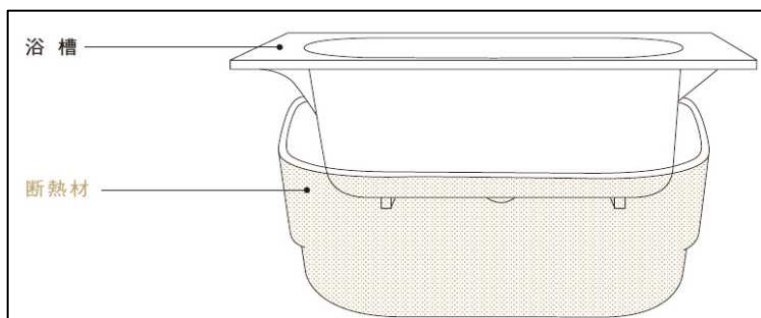

床の端を立ち上げ角に目地をなくし、お掃除のラクな床。滑りにくく乾きやすいのも特長です。

「スミピカフロア」

床埋め込み式

床のすみにシーリング材があり常に水がかかるのでカビが生えるおそれがある。お掃除のたびにこすることでシーリング材が切れたり劣化する場合があります。

床立ち上げ式(スミピカフロア)

床が立ち上がってシーリング材が上にあるので水が残りやすくカビが生えにくい。コーナー部にシーリング材がないので簡単に拭くことができます。

「キレイが続く。」以外にも、快適・エコ機能をしっかり備えた
ワタケンおすすめプランです。

「スゴピカ素材」

汚れにくく丈夫で高級感ある
有機ガラス系新素材

「スミピカフロア」

床の端を立ち上げ角に目地のない床。
滑りにくく乾きやすいのが特長。

保温浴槽

断熱材で浴槽を包み、風呂フタにも断熱材を使用。
遅く帰っても、入る時間がバラバラでも、お湯があたたかい。

約35%
節水^{※1}
※2

「W水流シャワー」

強さや心地よさはそのままの
節水型シャワー

サークルLED照明(電球色)

LED照明

キレイが続くバスルーム
パナソニック オフローラ
ワタケンおすすめパッケージプラン
一坪サイズ
スゴピカ素材浴槽・スミピカフロア
W水流シャワー・LED照明・保温浴槽

メーカー商品標準価格

993,300円(うち税90,300円・工事費別)

商品特別価格 2021年8月時の価格