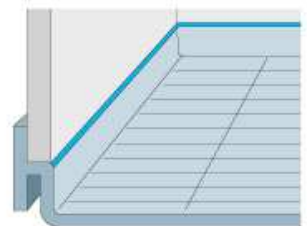

床の端を立ち上げ角に目地をなくし、お掃除のラクな床。滑りにくく乾きやすいのも特長です。

「スミピカフロア」

床埋め込み式

床のすみにシーリング材があり常に水がかかるのでカビが生えるおそれがある。お掃除のたびにこすることでシーリング材が切れたり劣化する場合があります。

床立ち上げ式(スミピカフロア)

床が立ち上がってシーリング材が上にあるので水が残りやすくカビが生えにくい。コーナー部にシーリング材がないので簡単に拭くことができます。