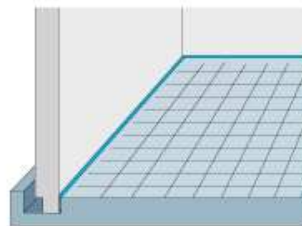

オフローラの特長「キレイが続く。」

高級感ある硬く丈夫な有機ガラス系新素材「スゴピカ素材」を使用した浴槽。
床は角に目地がないから汚れにくく、滑りにくく乾きやすい「スミピカフロア」。
汚れにくくお掃除ラクラクで「キレイが続く。」

汚れにくく丈夫で高級感ある有機ガラス系新素材を使用しています。

「スゴピカ素材」

スゴピカ素材が
つづく。

水族館の水槽や航空機の窓などにも使用。
細かい傷が付きにくく、ブラシ掃除も可能です。

床の端を立ち上げ角に目地をなくし、お掃除のラクな床。滑りにくく乾きやすいのも特長です。

「スミピカフロア」

床埋め込み式

床のすみにシーリング材があり常に水がかかるのでカビが生えるおそれがある。お掃除のたびにこすることでシーリング材が切れたり劣化する場合があります。

床立ち上げ式(スミピカフロア)

床が立ち上がってシーリング材が上にあるので水が残りやすくカビが生えにくい。コーナー部にシーリング材がないので簡単に拭くことができます。