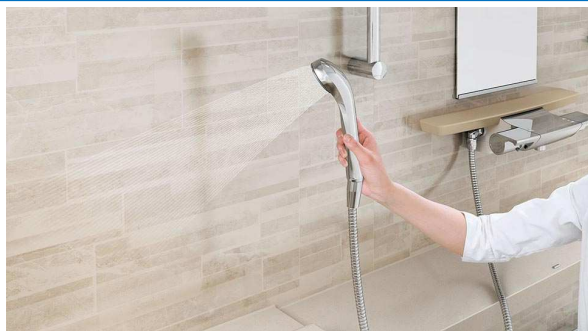

ミーナの特長 「お手入れカンタン」「便利なマグネット収納」 「パーフェクト保温」「震度6にも耐える頑丈さ」

お手入れカンタン

普段のお手入れは入浴後にサッとシャワーで流すだけ。ホーローは、水アカなどの汚れが染みこまず、湿気に強いから、お手入れカンタン&ずっとキレイ。