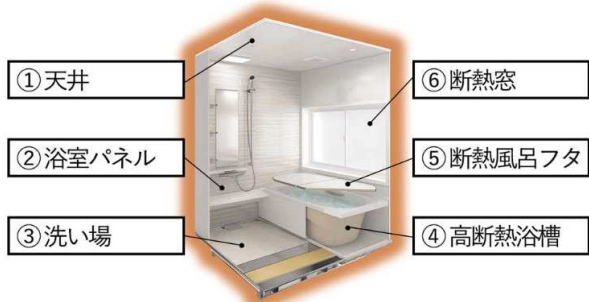

パーフェクト保温

浴室全体を厚い保温材でまるごと包み込んだ「パーフェクト保温」を開発。あたたかいだけでなく、光熱費もおトクに！