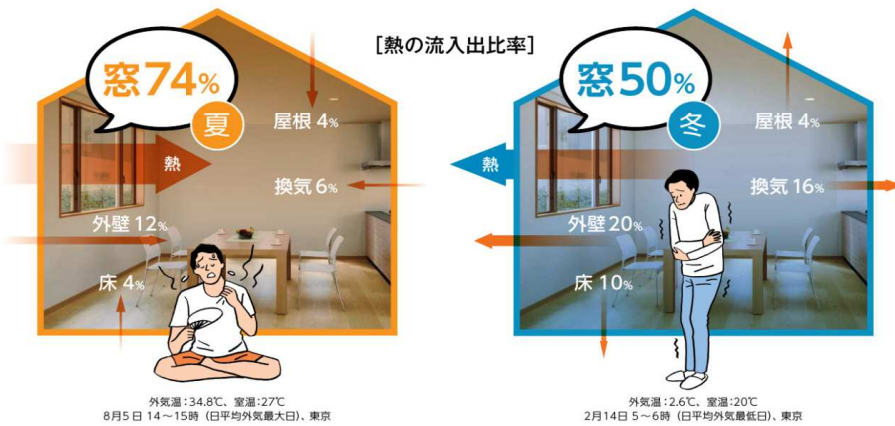

WATAKEN NEWS 2021年11,12月号

House & Reform

日を追うごと冷え込みが増していきませんが、お変わりありませんか。今号のWATAKENNEWSは内窓の簡単リフォームのご案内です。既存の壁を壊さずスピーディーに取付けでき、断熱性がアップしお部屋が快適になります。お部屋に合わせて色も選べるので印象もグンと明るくなりますよ。

リフォームでTポイントが貯まります。

リフォームのお支払い、クレジットカード決済ができます。

「内窓」のかんたんリフォームで、窓から住まいを快適に。

断熱の最大の弱点は、「窓」

窓は、熱の出入りが一番多い場所。

壁と比べると夏は約6倍、冬は約3倍の差があります。

「内窓」を取りつけてお悩み解決！

いまある窓(外窓)

いまある窓(外窓)

+内窓

あっという間に取付け
1窓 約60分*

「内窓」をつけるだけ。お手軽リフォーム。

既存の壁を壊さずに、今ある窓枠に新しい枠をかぶせて二重窓にすることができるので、省コストでスピーディーなリフォームです。窓の断熱性や気密性をアップさせ、健康で快適に暮らせる住まいへ変えられます。

ワタケンがおすすめする内窓、「プラマードU」。

かんたん

マドリモ

プラマードU

窓がかわると、暮らしが変わる。