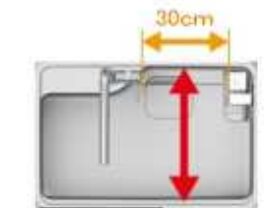

奥行 50cm のゆったりサイズ

扉、パネル、ワークトップはお好みでコーディネート

扉 (高品位ホーロー)

グループ1				グループ2				引手・モールカラー	
パールアイボリー	ウォルナットホワイ	コンクリートホワイ	アンティークホルドニ	ライトピンク	ホワイト	ブラック	シルバー		
パールピンク	ウォルナットグレージュ	コンクリートグレー	アンティークブロンズ	フローラルアイボリー	ベージュ				
ミックスウッドホワイ	ウォルナットブラック	ミックスウッドダーク		ブラウン	ブラック	ブルーグリーン			

※グループ1とグループ2では価格が異なります。

ワークトップ

キッチンパネル (ホーロークリーンパネル)

アクレル人造大理石	人造大理石	トラバーチンホワイト	トラバーチンベージュ	エルムホワイト	エルムナチュラル	エルムグレージュ	マルキーナブラック	マルキーナグレー	マルキーナベージュ
モゼレートブラック	シャインベージュ	コンクリートライト	コンクリートダーク	ドラマチックホワイト	モザイクグレー	モザイクベージュ	エンボスタイル	白磁	大谷石
モゼレートココア	シャイングレー	ウッドマイルドホワイト	ストーンホワイト	パールホワイト	マーブルグレー	マーブルベージュ	ホワイト	ピュアアイボリー	
ソリッドベージュ	シャインホワイト								
ソリッドライトグレー	ステンレス								
ソリッドホワイト	サンドエンボス加工								

※カラー・素材により価格が異なります。 ※パネルカラーにより価格が異なります。