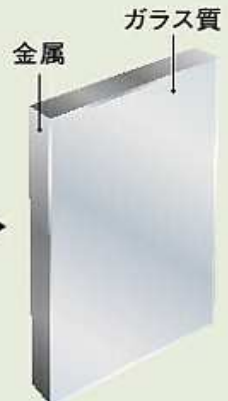

ただのホーローではない「高品位ホーロー」とは？

「鉄の強さ」と「ガラスの美しさ」をあわせ持つ素材

丈夫な鉄のベース
頑丈な鉄が
衝撃への強さを
発揮。

+

清潔なガラス質
汚れや湿気を
ガラス層で
シャットアウト。

850°Cで焼き付け密着
扉に釉薬を塗り、
焼き付け。

高品位ホーロー
キッチンに最適な
素材に。

高品位ホーローだから…