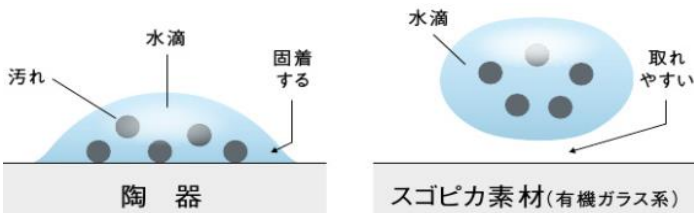

- 水アカをはじくスゴピカ素材（有機ガラス系）。汚れが付きにくく、しかも丈夫です。

- 「割れ」や「ヒビ」だけでなく、「キズ」にも強い。

水族館の水槽や航空機の窓などにも使用。細かい傷が付きにくく、ブラシ掃除も可能です。

- 便座と便器のスキマがないので、お掃除しやすい。

陶器ではできなかった設計で、汚れが入り込まない形状を実現。汚れても一気にふき取れます。