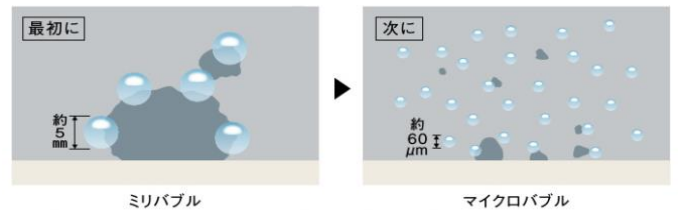

- 便座と便器のスキマがないので、お掃除しやすい。

陶器ではできなかった設計で、汚れが入り込まない形状を実現。汚れても一気にふき取れます。

当社従来品（陶器製）

アラウーノ
スゴピカ素材（有機ガラス系）

特長② 流すたびに泡で洗浄

- 泡洗浄がさらに進化「激落ちバブル」
台所用中性洗剤（アラウーノ専用もあります）を約3ヶ月に1回補充するだけ。経済的です。

ミリバブルとマイクロバブル

2種類の泡で汚れを落とす。

ミリバブル（直径約5mm）で大きな汚れを除去し、
マイクロバブル（直径約60μm）で残った汚れもしっかり落とします。

ミリバブル

マイクロバブル

- 節水なのにパワフル。しかも洗浄音は小さめ。

パナソニック独自の排水方式で

少量の水で、勢いよく流す。

排水路にたまった水を一気に排出する

「ターントラップ方式」で、