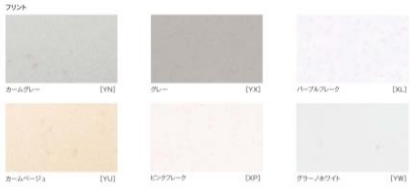

3 人造大理石カウンター

6色からお選びいただけます。扉カラー・取っ手・カウンターをコーディネートして、さらにお洒落に！

バリエーションは6種。

壁付けJ・I型 スキマレスシンク
クッキングコンセント
トリプルワイドコンロ
引き出しタイプ収納
ほっとクリーンフード
食器洗い乾燥機

ワンランク上のキッチン
パナソニックラクシーナ
ワタケンおすすめパッケージプラン

メーカー標準価格

2,002,660円 (税込・工事費別)

2024年 1月時価格 特別価格 1,127,500円 (税込・工事費別)

■お問い合わせは...

株式会社ワタケン 担当: 渡部

本社: 秋田市新屋大川町20-40

事業所: 秋田市向浜2-1-1

☎ 0120-766-081

ホームページ: <http://www.kk-wataken.jp>

HP

ワタケンでは資格をもった専門家が、お住まいの状態に合わせたご提案をするので、安心に差が出ます。