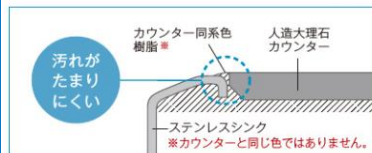

パナソニック キッチン

Lacucina

ラクシーナ

その家事に、ラクするテクノロジー。

家事に追われる毎日。「できるならもっとラクしたい。」、そんなあなたの家事負担を軽減してキモチまでラクに、くらしにゆとりを。

ベーシックプラン 壁付け・I型

NEW 2020年2月3日受注開始予定

写真は間口2550mmプラン、カウンター高さ850mm、ウォール高さ600mmです。
●ユニット側面はスーパーホワイト色です。

スキマレスシンク スキマが少ないから汚れにくい、おそうじラクラク。

スキマが少ないから、さっとひとふき。

汚れがたまりやすいシンクとカウンターの間のスキマが少ないから、さっとふくだけで、キレイが保てます。

調理中、手元にコンセントがあると調理家電をさっと使え、とても便利です。

コードは隣の引き出し（食器洗い乾燥機など）に挟まらないように留めることができます。

◎クッキングコンセントを使用するおすすめ調理家電例