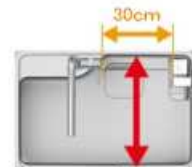

#### 食器洗い乾燥機

間口 45cm

ホーローだからパネルにマグ  
 ネットでiPadスタンドも付けられ

#### らくエルシンクの特徴

ポケットを自由に移動

奥行 50cm のゆったりサイズ