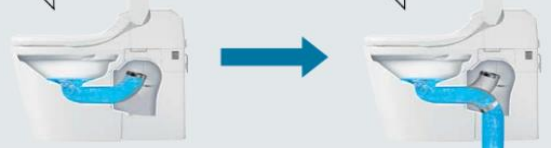

### 特長② 流すたびに泡で洗浄

- 流すたびに、「2種類の泡」と「パワフルな水流」でしっかりお掃除します。
- 泡洗浄がさらに進化「激落ちバブル」  
台所用中性洗剤（アラウーノ専用もあります）を約3ヶ月に1回補充するだけ。経済的です。
- 節水なのにパワフル。しかも洗浄音は小さめ。

パナソニック独自の排水方式で

少量の水で、勢いよく流す。

排水路にたまった水を一気に排出する

「ターントラップ方式」で、

少ない水量でしっかり洗浄します。

便器内を回転しながら、排出せずにためていく。

たまった水を一気に排出し、勢いよく流す。

### 特長③ 便ふたオート開閉、オート洗浄、クローズ洗浄モード

トイレに入ってから手を洗うまで、便ふたにも便座にも触らずに使えます。

- 人を検知して、便ふたが自動開閉。  
衛生面が気になる方でも気持ちよくご使用いただけます。

- 自動で便ふたを閉じてから洗浄する「オート洗浄・クローズ洗浄モード」

着座して用を足し終わると水が洗浄する「オート洗浄」を搭載。洗浄前に自動で便ふたを閉じる「クローズ洗浄モード」付きで、衛生面に配慮しました。