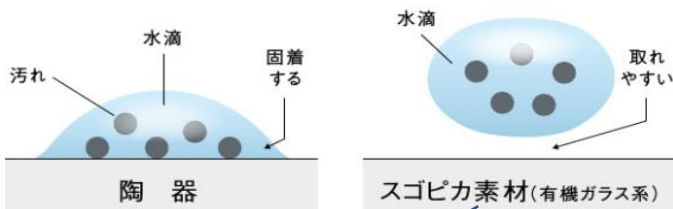

- 水アカをはじくスゴピカ素材（有機ガラス系）。汚れが付きにくく、しかも丈夫です。