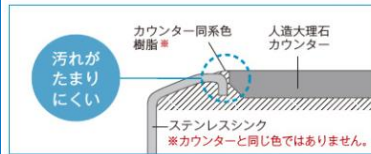

#### ベーシックプラン 壁付け・I型

NEW 2020年2月3日受注開始予定

写真は開口2550mmプラン、  
カウンター高さ850mm、ウォール高さ600mmです。  
●ユニット側面はスーパーホワイト色です。

**スキマレスシンク** スキマが少ないから汚れにくい、おそうじラクラク。

スキマが少ないから、さっとひとふき。

汚れがたまりやすいシンクとカウンターの間のスキマが少ないから、さっとふくだけで、キレイが保てます。