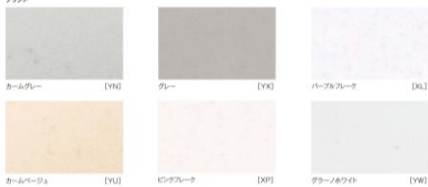

3 人造大理石カウンター

6色からお選びいただけます。扉カラー・取っ手・カウンターをコーディネートして、さらにお洒落に！

パリエーションは6柄。

壁付け・1型  
スキマレスシンク  
クッキングコンセント  
トリプルワイドコンロ  
引き出しタイプ収納  
ほっとクリーンフード  
食器洗い乾燥機

ワンランク上のキッチン  
パナソニックラクシーナ  
ワタケンおすすめパッケージプラン

メーカー標準価格