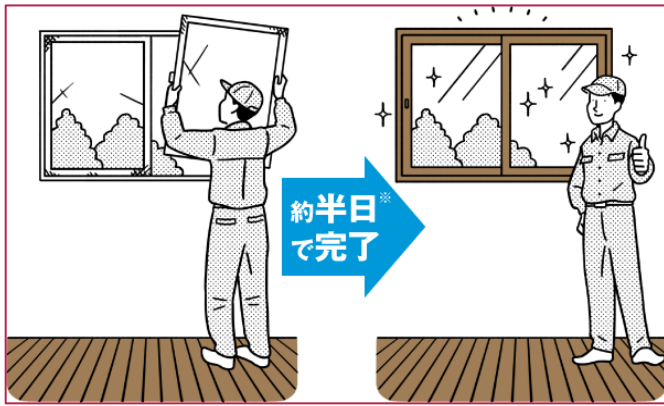

内窓取付リフォーム

窓がかわると、暮らしが変わる。窓から住まいを快適に。

いちばん重要なのは「窓」の断熱なんです。

断熱の最大の弱点は、「窓」

窓は、熱の出入りが一番多い場所。
壁と比べると夏は約6倍、冬は約3倍の差があります。

「冬寒く夏暑い」は、「内窓」を取りつけて断熱性を上げれば改善します。

施工例 浴室に内窓を取付け断熱性が上がり、ヒートショック防止対策にもなりました。

before

after

ワタケンがおすすめする内窓、「プラマードU」。

マドリモ

プラマードU

内窓ってすごい!
プラマードUの快適効果

窓がかわると、暮らしが変わる。

空気層で断熱

間に空気をはさむと熱は伝わりにくくなります。

樹脂フレームで断熱

樹脂はアルミの1000倍熱を伝えにくい素材です。

→家の中がぼかぼかに!

→暑い夏も過ごしやすい!

→結露も減ってすっきり!

→お部屋の印象も明るく!

→防音性もすごい!

省コストでスピーディー

YKK AP のかんたんマドリモは、今ある窓枠に新しい枠をかぶせるだけの新しいリフォームのカタチ。
既存の壁を壊さずにリフォームできるから、省コストでスピーディーな工事を実現。
窓の断熱性や気密性をアップさせ、健康で快適に暮らせる住まいへ改善します。

YKK AP **かんたんマドリモ**

プラマードU

(サイズ: 幅1650mm × 高さ900mm)

カラーバリエーション全6色

メーカー商品価格
67,870円(税込)のところ