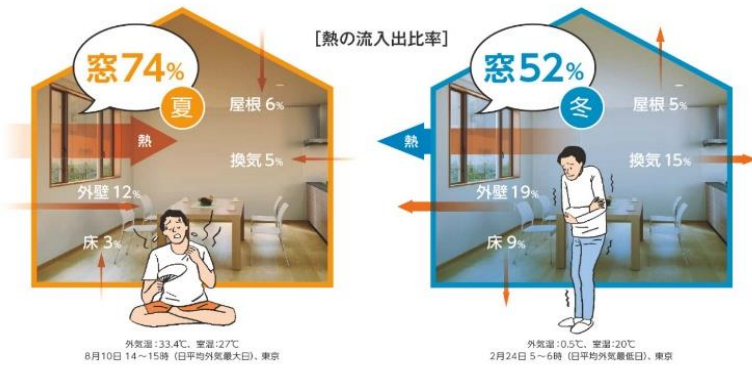

内窓取付リフォーム

窓がかわると、暮らしが変わる。窓から住まいを快適に。

いちばん重要なのは「窓」の断熱なんです。

断熱の最大の弱点は、「窓」

窓は、熱の出入りが一番多い場所。
壁と比べると夏は約6倍、冬は約3倍の差があります。

「冬寒く夏暑い」は、「内窓」を取りつけて断熱性を上げれば改善します。

施工例 浴室に内窓を取付け断熱性が上がり、ヒートショック防止対策にもなりました。

before

after

ワタケンがおすすめする内窓、「プラマードU」。

マドリモ

プラマードU

内窓ってすごい!
プラマードUの快適効果

窓がかわると、暮らしが変わる。

空気層で断熱

間に空気をはさむと熱は伝わりにくくなります。

樹脂フレームで断熱

樹脂はアルミの1000倍熱を伝えにくい素材です。

→家の中がぼかぼかに!

→暑い夏も過ごしやすい!

→結露も減ってすっきり!

→お部屋の印象も明るく!

→防音性もすごい!

省コストでスピーディー