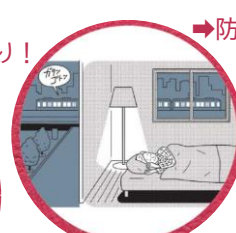

内窓取付リフォーム

窓がかわると、暮らしが変わる。窓から住まいを快適に。

いちばん重要なのは「窓」の断熱なんです。

断熱の最大の弱点は、「窓」

窓は、熱の出入りが一番多い場所。
壁と比べると夏は約6倍、冬は約3倍の差があります。

「冬寒く夏暑い」は、「内窓」を取りつけて断熱性を上げれば改善します。

施工例 浴室に内窓を取付け断熱性が上がり、ヒートショック防止対策にもなりました。

before

after

ワタケンがおすすめする内窓、「プラマードU」。

マドリモ

プラマードU

内窓ってすごい!
プラマードUの快適効果

窓がかわると、暮らしが変わる。

空気層で断熱

間に空気をはさむと熱は伝わりにくくなります。

樹脂フレームで断熱

樹脂はアルミの1000倍熱を伝えにくい素材です。

→家の中がぼかぼかに!

→暑い夏も過ごしやすい!

→結露も減ってすっきり!

→お部屋の印象も明るく!

→防音性もすごい!

省コストでスピーディー

YKK AP のかんたんマドリモは、今ある窓枠に新しい枠をかぶせるだけの新しいリフォームのカタチ。
既存の壁を壊さずにリフォームできるから、省コストでスピーディーな工事を実現。
窓の断熱性や気密性をアップさせ、健康で快適に暮らせる住まいへ改善します。

YKK AP **かんたんマドリモ**

プラマードU

(サイズ: 幅1650mm × 高さ900mm)

カラーバリエーション全6色

メーカー商品価格
67,870円(税込)のところ