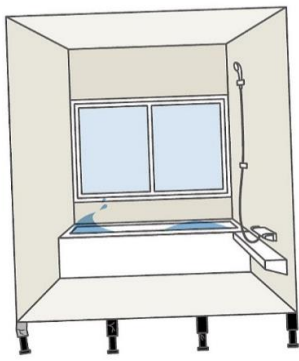

タカラスタンダードで満足度No.1のユニットバス「グランSPA」。
パネルがホーローなので、お手入れがラクなうえ便利なマグネット収納ができます。
さらに、浴室全体の断熱性も良く、震度6の揺れにも耐える頑丈な商品です。

タカラスタンダードの**グランSPA**で浴室リフォーム

浴室の悩み「寒い・危ない・汚れやすい」はリフォームで解決できます。

グランSPAの特長

「お手入れカンタン」
「パーフェクト保温」
「震度6にも耐える頑丈さ」
「便利なマグネット収納」

お手入れカンタン、ホーローパネル

普段のお手入れは入浴後にサッとシャワーで流すだけ。
ホーローは、水アカなどの汚れが染みこまず、
湿気に強いから、お手入れカンタン&ずっとキレイ。

便利なマグネット収納

シャンプーも掃除道具も、壁にペタッと収納。
フックやタオルハンガーに掛けて収納できるので、水切れも良く、清潔です。

パーフェクト保温

浴室全体を厚い保温材でまるごと包み込んだ「パーフェクト保温」を開発。あたたかいだけでなく、光熱費もおトクに！

一般的なシステムバス

耐震システムバス

頑丈な浴室パネル

パネル同士を金具で固定

地震にも耐えるフレーム架台

震度6にも耐える頑丈さ

浴室パネルは、パネル同士をしっかりと金具で固定しているの、長年の使用にも耐える丈夫な構造です。フレーム架台は、震度6の地震の揺れにも負けない頑丈さを備えています。

快適・頑丈なグランspa。

ホーロークリーン浴室パネル

お手入れカンタンで清潔、浴室の壁は高品位ホーロー。

毎日シャワーで流すだけ！

湯アカもサッとひと拭き！

傷つきにくく汚れにくい！

シャワーフックスライドバー（手すりタイプ）

T1020SMH

シャワーフックを上下にスライドできます。また、お好みの角度に調整することも可能です。