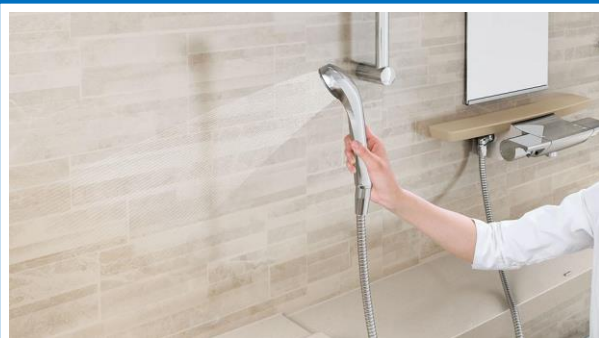

タカラスタンダードで満足度No.1のユニットバス「グランSPA」。
パネルがホーローなので、お手入れがラクなうえ便利なマグネット収納ができます。
さらに、浴室全体の断熱性も良く、震度6の揺れにも耐える頑丈な商品です。

タカラスタンダードの**グランSPA**で浴室リフォーム

浴室の悩み「寒い・危ない・汚れやすい」はリフォームで解決できます。

グランSPAの特長

「お手入れカンタン」
「パーフェクト保温」
「震度6にも耐える頑丈さ」
「便利なマグネット収納」

お手入れカンタン、ホーローパネル

普段のお手入れは入浴後にサッとシャワーで流すだけ。
ホーローは、水アカなどの汚れが染みこまず、
湿気に強いから、お手入れカンタン&ずっとキレイ。

便利なマグネット収納

シャンプーも掃除道具も、壁にペタッと収納。
フックやタオルハンガーに掛けて収納できるので、水切れも良く、清潔です。

パーフェクト保温

浴室全体を厚い保温材でまるごと包み込んだ「パーフェクト保温」を開発。あたたかいだけでなく、光熱費もおトクに！

一般的なシステムバス

耐震システムバス

頑丈な浴室パネル

パネル同士を金具で固定

地震にも耐えるフレーム架台

震度6にも耐える頑丈さ

浴室パネルは、パネル同士をしっかりと金具で固定しているの、長年の使用にも耐える丈夫な構造です。フレーム架台は、震度6の地震の揺れにも負けない頑丈さを備えています。

快適・頑丈なグランspa。

ホーロークリーン浴室パネル

お手入れカンタンで清潔、浴室の壁は高品位ホーロー。

毎日シャワーで流すだけ！

湯アカもサッとひと拭き！

傷つきにくく汚れにくい！

シャワーフックスライドバー（手すりタイプ）

T1020SMH

シャワーフックを上下にスライドできます。また、お好みの角度に調整することも可能です。