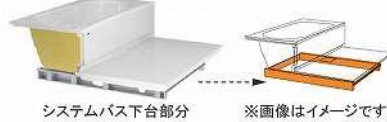

一般的なシステムバス

耐震システムバス

頑丈な浴室パネル

パネル同士を金具で固定

地震にも耐えるフレーム架台

震度6にも耐える頑丈さ

浴室パネルは、パネル同士をしっかりと金具で固定しているの、長年の使用にも耐える丈夫な構造です。フレーム架台は、震度6の地震の揺れにも負けない頑丈さを備えています。

快適・頑丈なグランspa。

写真のパネルカラーはブリックグレーです。パネル、浴槽、床は多彩なカラーバリエーションからお選びいただけます。

カラーシミュレーション

お好みのカラーの組み合わせが見つけられます！

グランspa

震度6強相当の振動にも負けない強度

強さの秘密は、浴室の重さをしっかり支えるフレーム架台。

システムバス下台部分

※画像はイメージです。

ホーロークリーン浴室パネル

お手入れカンタンで清潔、浴室の壁は高品位ホーロー。

毎日シャワーで流すだけ！

湯アカもサッとひと拭き！

傷つきにくく汚れにくい！

シャワーフックスライドバー（手すりタイプ）

T1020SMH

シャワーフックを上下にスライドできます。また、お好みの角度に調整することも可能です。

高断熱浴槽仕様

高断熱浴槽

断熱風呂フタ

がセットなら…

4時間後の湯温低下をわずか

2.5°C以内に抑えます。(JIS 準拠)

頑丈であったかバスルーム タカラスタANDARDグランspa ワタケンおすすめパッケージプラン

一坪サイズ
シャワーフックスライドバー
ホーロー浴室パネル
FRPフロア、FRP断熱浴槽
横長ミラー、タオル掛け（スクエアタイプ）
安心ハンドバーI型600
収納棚（クリアタイプ2段）
断熱風呂フタ（組み合わせ式）