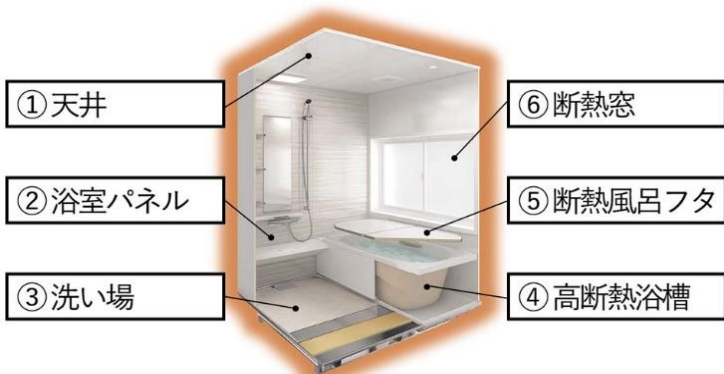

タカラスタンダードで満足度No.1のユニットバス「グランSPA」。
パネルがホーローなので、お手入れがラクなうえ便利なマグネット収納ができます。
さらに、浴室全体の断熱性も良く、震度6の揺れにも耐える頑丈な商品です。

タカラスタンダードの**グランSPA**で浴室リフォーム

浴室の悩み「寒い・危ない・汚れやすい」はリフォームで解決できます。

グランSPAの特長

「お手入れカンタン」
「パーフェクト保温」
「震度6にも耐える頑丈さ」
「便利なマグネット収納」

お手入れカンタン、ホーローパネル

普段のお手入れは入浴後にサッとシャワーで流すだけ。
ホーローは、水アカなどの汚れが染みこまず、
湿気に強いから、お手入れカンタン&ずっとキレイ。

便利なマグネット収納

シャンプーも掃除道具も、壁にペタッと収納。
フックやタオルハンガーに掛けて収納できるので、水切れも良く、清潔です。

パーフェクト保温

浴室全体を厚い保温材でまるごと包み込んだ「パーフェクト保温」を開発。あたたかいだけでなく、光熱費もおトクに！

一般的なシステムバス

耐震システムバス

頑丈な浴室パネル

パネル同士を金具で固定

地震にも耐えるフレーム架台

震度6にも耐える頑丈さ

浴室パネルは、パネル同士をしっかりと金具で固定しているの、長年の使用にも耐える丈夫な構造です。フレーム架台は、震度6の地震の揺れにも負けない頑丈さを備えています。

快適・頑丈なグランspa。

ホーロークリーン浴室パネル

お手入れカンタンで清潔、浴室の壁は高品位ホーロー。

毎日シャワーで流すだけ！

湯アカもサッとひと拭き！

傷つきにくく汚れにくい！

シャワーフックスライドバー（手すりタイプ）

T1020SMH

シャワーフックを上下にスライドできます。また、お好みの角度に調整することも可能です。