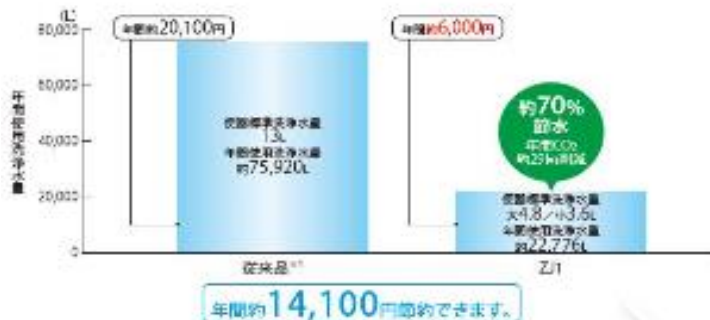

### 特長⑥エコ

便器標準洗浄水量は、従来タイプから約70%の大幅な節水を実現しました。