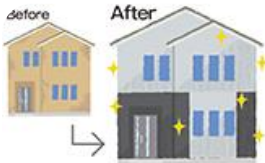

## 重ね張り「カバー工法」で

### ワタケン施工例

古い外壁の上に重ね張り。美しくイメージチェンジしました。

before

after

## 外壁重ね張りリフォームはキレイでお手軽です。

わが家が大変身

簡単工事で  
工事期間を短縮

住みながらの  
工事が可能

低コストで経済的

環境に配慮

お住まいの状態によっては重ね張りをおすすめできない場合もあります。その場合は張り替えとなります。専門家の目で確認しますのでお早めにご相談ください。