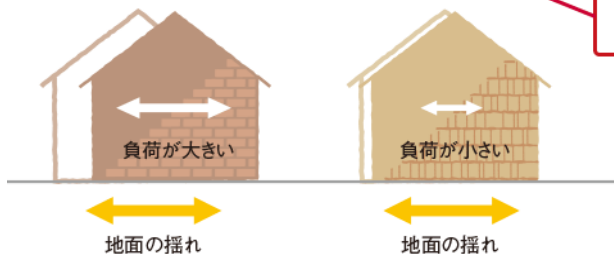

外壁リフォーム

重ね張り「カバー工法」で

お手軽に新築同様に大変身！

2026
年版

ワタケン施工例

古い外壁の上に重ね張り。美しくイメージチェンジしました。

before

after

外壁重ね張りリフォームはキレイでお手軽です。

わが家が大変身

簡単工事で
工事期間を短縮

住みながらの
工事が可能

低コストで経済的

環境に配慮

お住まいの状態によっては重ね張りをおすすめできない場合もあります。その場合は張り替えとなります。専門家の目で確認しますのでお早めにご相談ください。

良い商品を選べば、キレイ・お手軽以外にもこんなメリット。

断熱性・遮音性・耐久性に優れているので快適で安心。
軽量で建物への負荷が小さい。

重い外壁材

軽い外壁材

軽い建物は
自身の負荷が小さい

リフォームの場合は既存の建物への負荷を考慮することが不可欠です。

裏面もご覧ください。

ワタケンがおすすめする外壁

ケイミュー **はる一番**